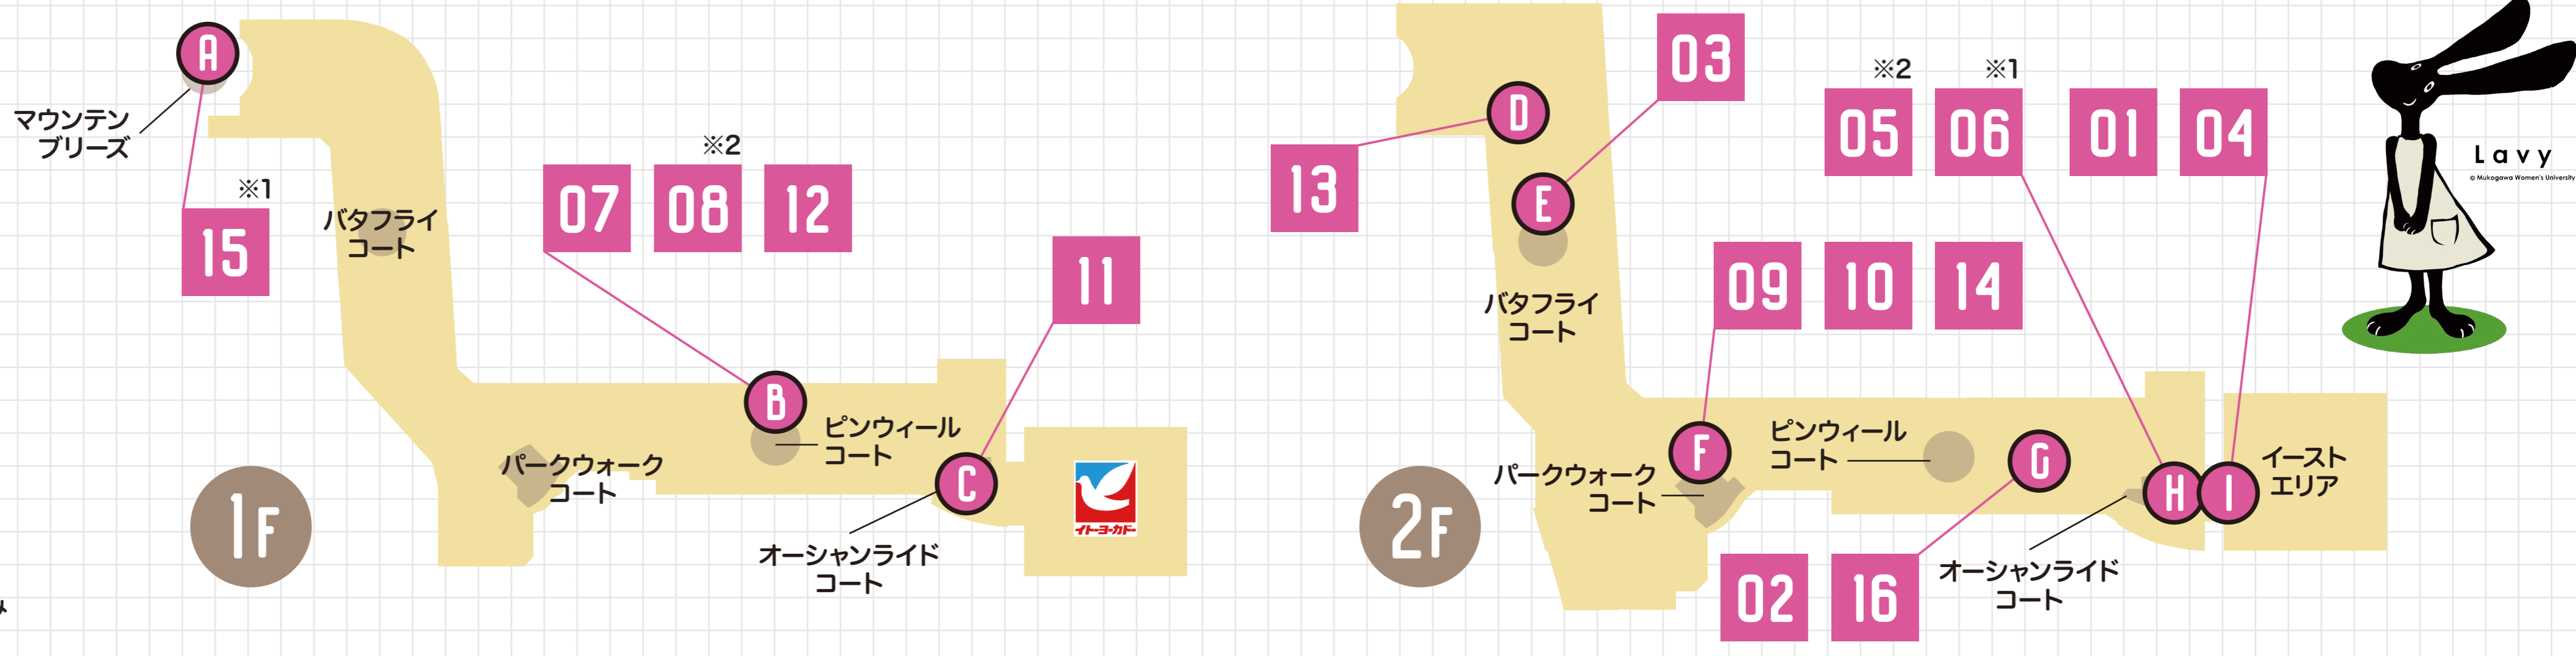

キラキラなレインボースティックやスライムを作って科学を体験してみよう!詳細はInstagramよりチェック!
@izumi_lab ※整理券当日配布

15 藤本ゼミ (社会情報学科・情報社会学研究室)

西宮発! Heal Soul (ヒルソル) ビール

西宮発! コーヒーショップが手掛けるクラフトビール!女子大生がクラフトビールの魅力を伝えます!

16 学生広報スタッフLa chouette*

学生目線でみる武庫女の魅力!

「ムコジョの今とその魅力を学生目線で伝える」をコンセプトに活動する私達から武庫女の魅力をお届けします。

EVENT BOOTH MAP

※1:2/17(土)のみ ※2:2/18(日)のみ

今だけの特別なキャンペーン!

年会費無料
三井ショッピングパークカード(セゾン) 新規入会&ご利用で
ラゾーナ川崎プラザカード(セゾン)

最大 **10,000円** 相当 プレゼント
2/14(水)・3/10(日)

お買物券が必ずもらえる
今日のお買物から使える **1,000円** 相当