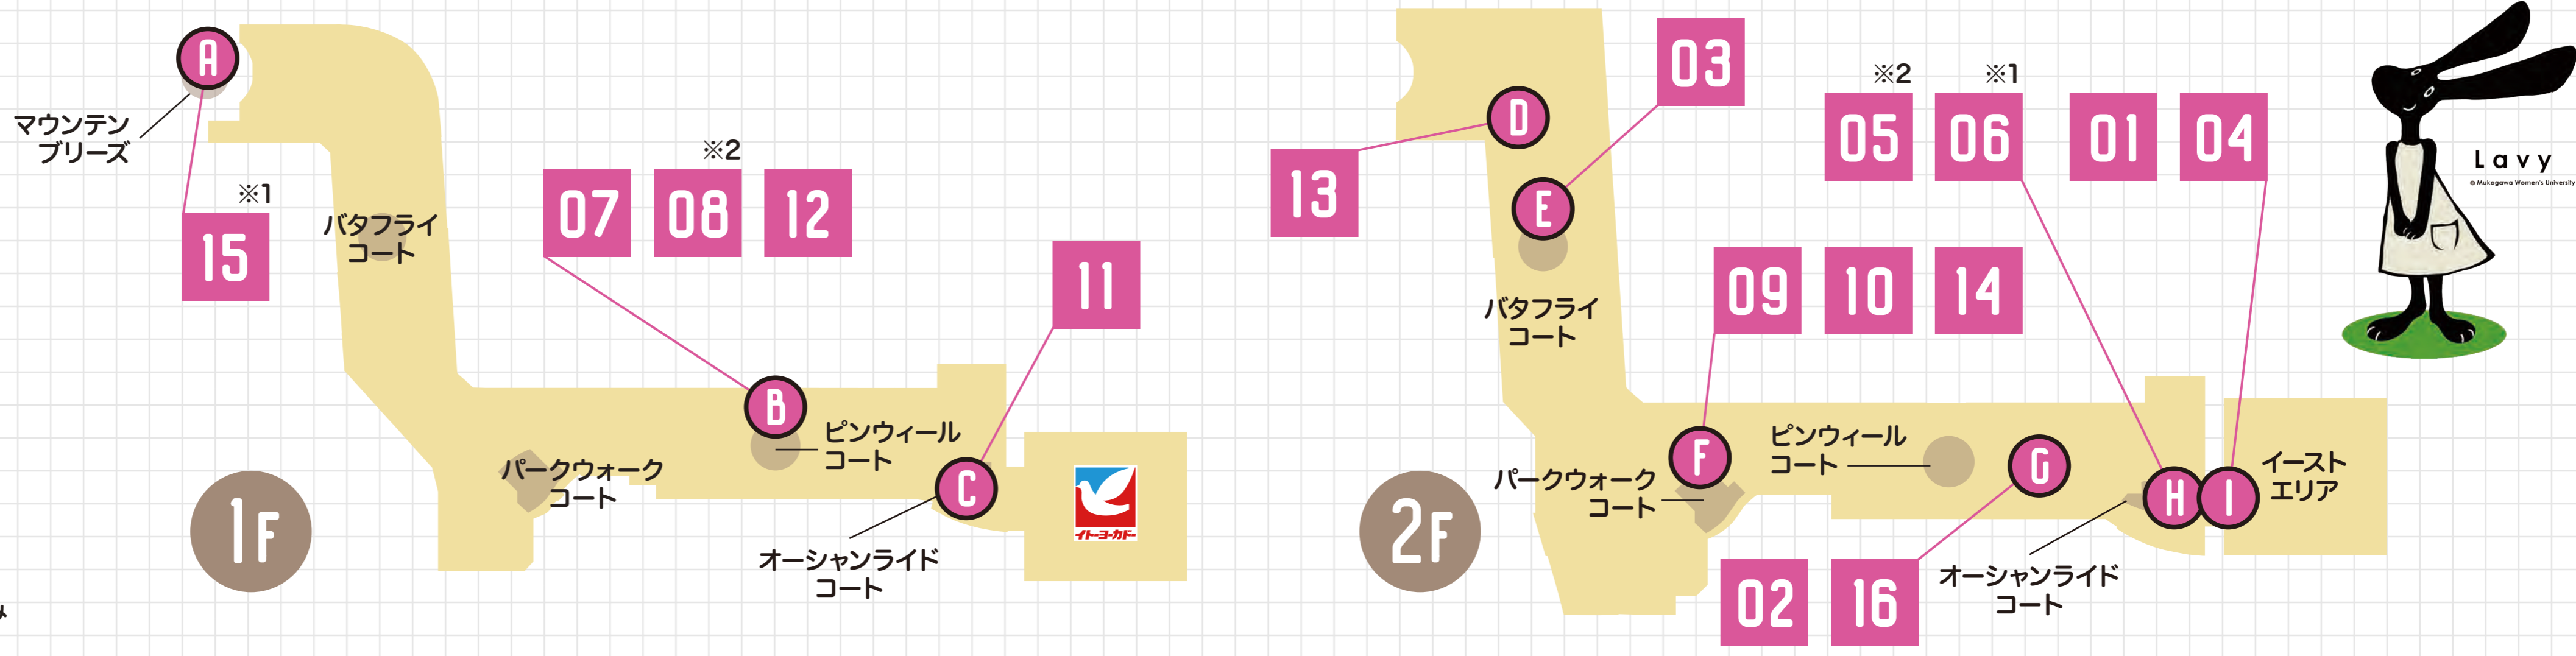

キラキラなレインボースティックやスライムを作って科学を体験してみよう!詳細はInstagramよりチェック!
@izumi_lab ※整理券当日配布

15 藤本ゼミ (社会情報学科・情報社会学研究室)

西宮発! Heal Soul (ヒルソル) ビール

西宮発! コーヒーショップが手掛けるクラフトビール!女子大生がクラフトビールの魅力を伝えます!

16 学生広報スタッフLa chouette*

学生目線でみる武庫女の魅力!

「ムコジョの今とその魅力を学生目線で伝える」をコンセプトに活動する私達から武庫女の魅力をお届けします。

EVENT BOOTH MAP

※1:2/17(土)のみ ※2:2/18(日)のみ

今だけの特別なキャンペーン!

年会費無料

三井ショッピングパークカード(セゾン) 新規入会&ご利用で
ラゾーナ川崎プラザカード(セゾン)

最大 **10,000円** 相当 プレゼント

2/14(水)・3/10(日)